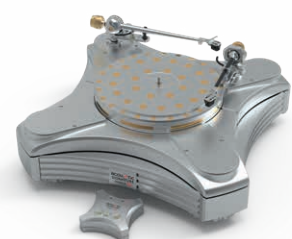

INVICTUS JR. NEO

Barva	Cena v Kč
Stříbrná/Černá	2 474 990,-
Zlatá verze tělo, všechny základny a povrchy	674 990,-
Základna pro druhé a další raménko	24 990,-
24K Zlatá / Chromovaná základna místo standardního hliníku cena za kus	59 990,-
Stojan: Stříbrná/Černá with s izolačním absorbérem	374 990,-

Více informací: www.acoustic-signature.com/products/turntables/invictus-jr-neo